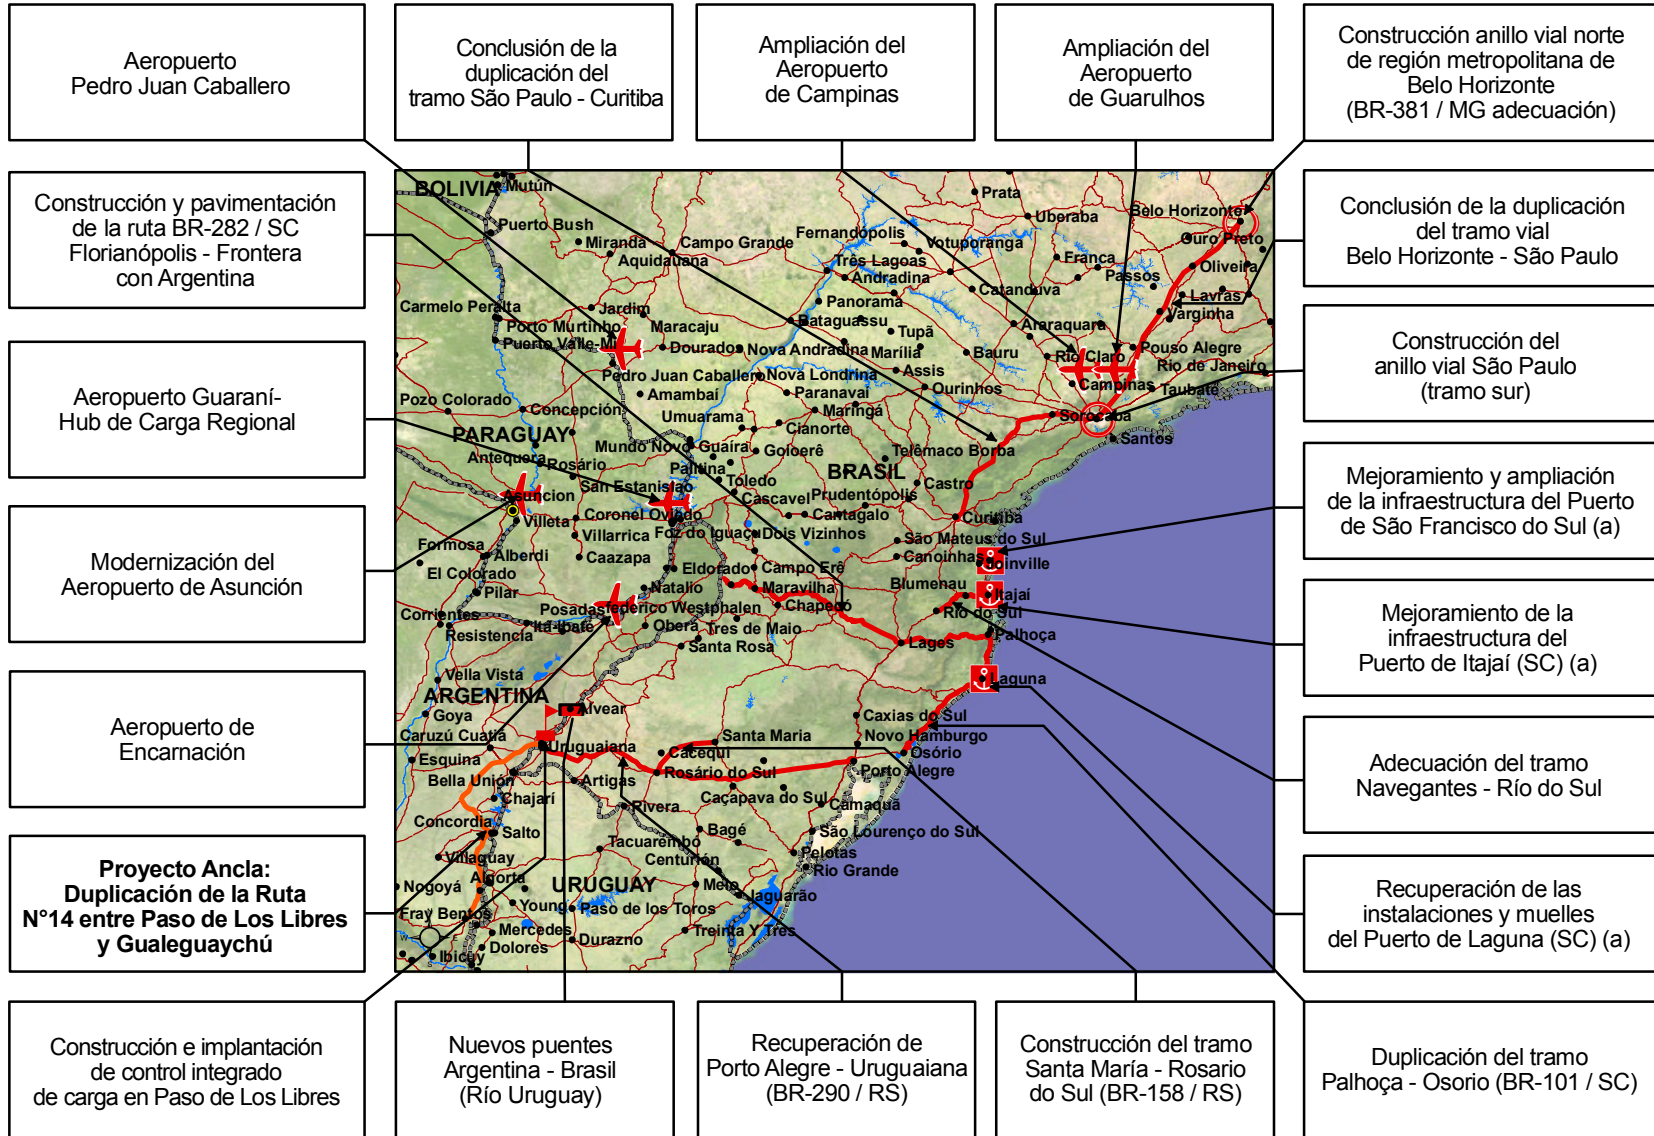

EJE MERCOSUR-Chile

IIRSA

Grupo 1: Belo Horizonte - Frontera Argentina/Brasil - Buenos Aires

Leyenda

Proyectos ancla del grupo

Otros proyectos del grupo

Referencias

(a) Está en consideración por los países propuesta de modificación de este proyecto realizada por Brasil.