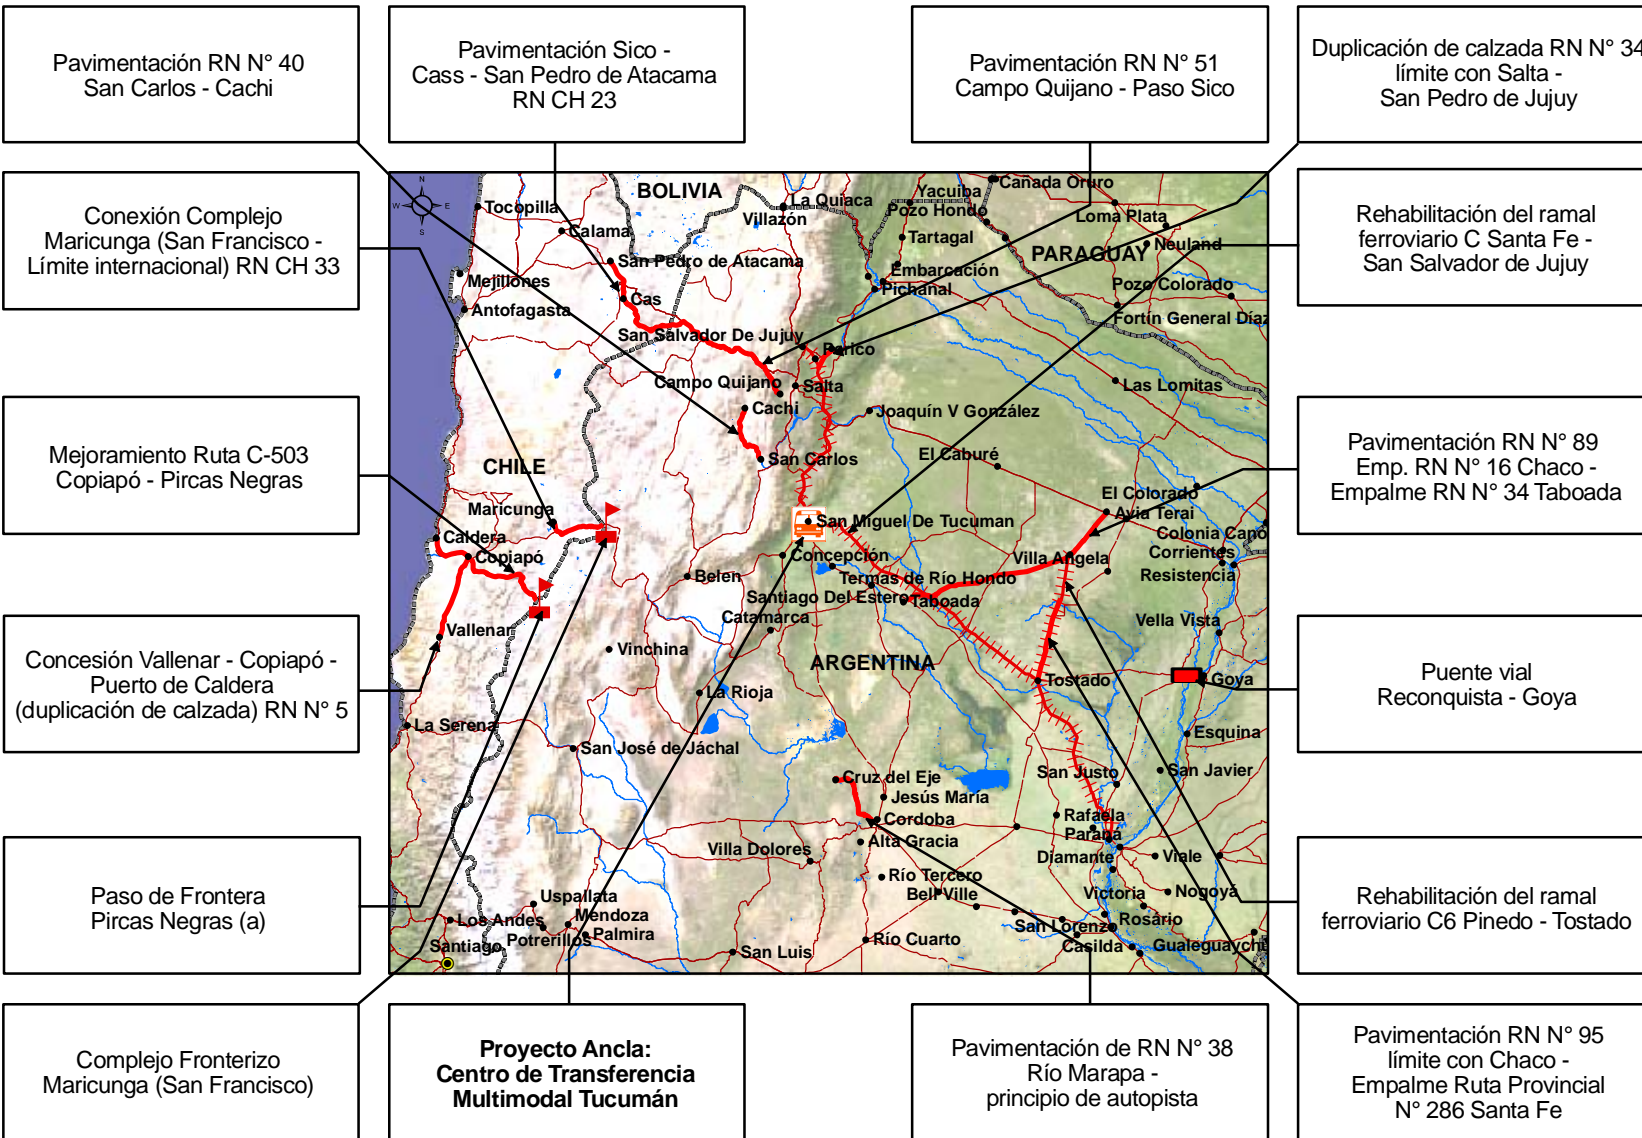

# EJE DE CAPRICORNIO

## Grupo 5: Capricornio Sur

#### Proyectos ancla del grupo

#### Referencias

(a) Proyecto Rótula con el Grupo 4 del Eje MERCOSUR-Chile.